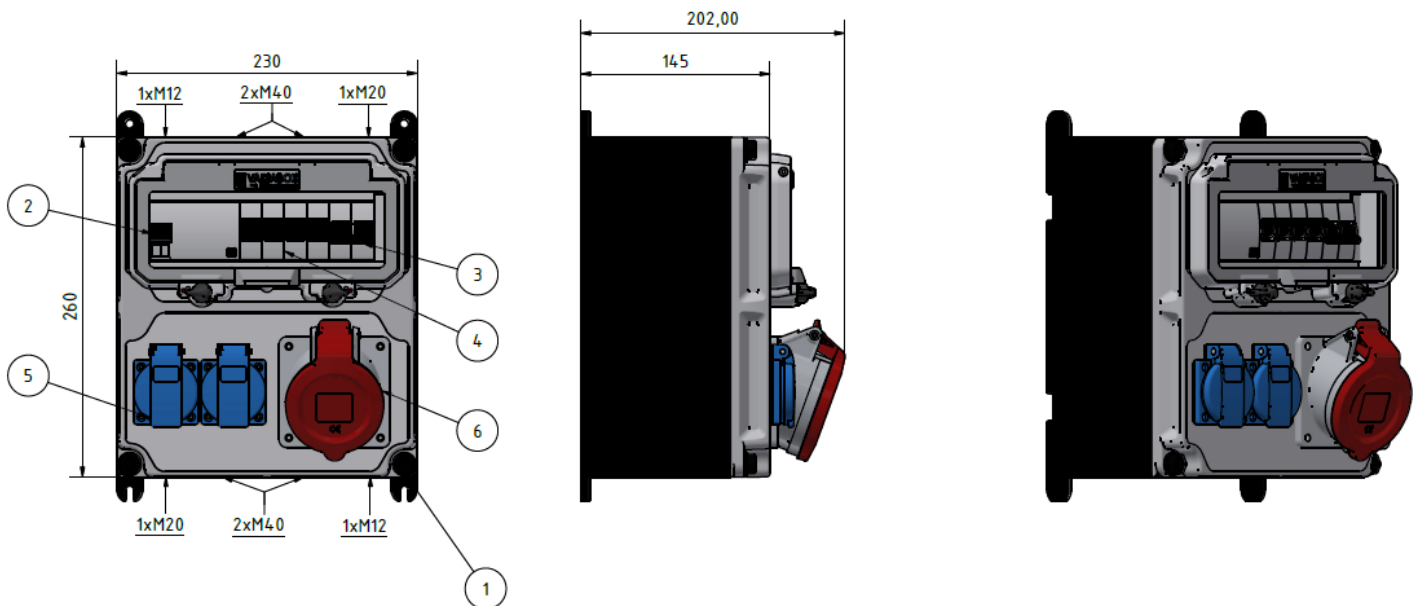

VBOX 6 AFB

Combinatiekast voor wandmontage "Variabox M" uit slagvaste kunststof (PBT) 260x230x145mm (HxBxD) voorzien van:

Ingang: 1 x M12/1 x M20/2 x M40 bovenaan
1 x M12/1 x M20/2 x M40 onderaan

Uitgang: 2 x inbouw stopcontact 16A 2P+BA 230V IP54 (Belgische aarding)
1 x inbouw cee stopcontact 32A 3P+N+A 400V IP44

Afzekering: 1 x differentieel schakelaar 40A 0.030A 4P
1 x automaat 16A 2P 10KA "C"
1 x automaat 32A 4P 10KA "C"

Gekabeleerd op klem 5x25mm

TEILELISTE				CAD-Zg. ! keine manuellen Änderungen !				Ambachtenlaan 13 3001 Heverlee Tel.: 016/400302 Fax: 016/400063 info@demaegd.be		Werkstoff	
OBJEKT	ANZAHL	BAUTEILNUMMER	BESCHREIBUNG	9	8	7	6	Datum	Name	Blatt	Anzahl d. Bl.
1	1	VBOX M	VBOX M 260x230	5	4	3	2	13/08/2018	Eertingen	variabox M	
2	1	5400304	Diff Schak/ Inter. diff 40A 0.030A 4P	1	1	1	1	Gez.:		Freim. Toier.	
3	1	09 916 263	Automaat/Disjoncteur 16A 2P 10KA C	1	1	1	1	Gepr.:		ISO 2768-m	
4	1	09 916 356	Automaat/Disjoncteur 32A 4P 10KA C	1	1	1	1	Norm:			
5	2	7139-N	Inb stct/prise enc. 16A 2P+TB 230V IP54	1	1	1	1	Dos Name:		Zg.-Nummer:	
6	1	127681	Inb cee stct/prise cee enc 32A 3P+N+T 400V IP54	1	1	1	1	Auftrage-Nr.:		Art Nr	VBOX 6 AFB
				Ausgabe	Änderung	Datum	Name	Werkzeug-Nr.:		Ers.f.Zg.:	